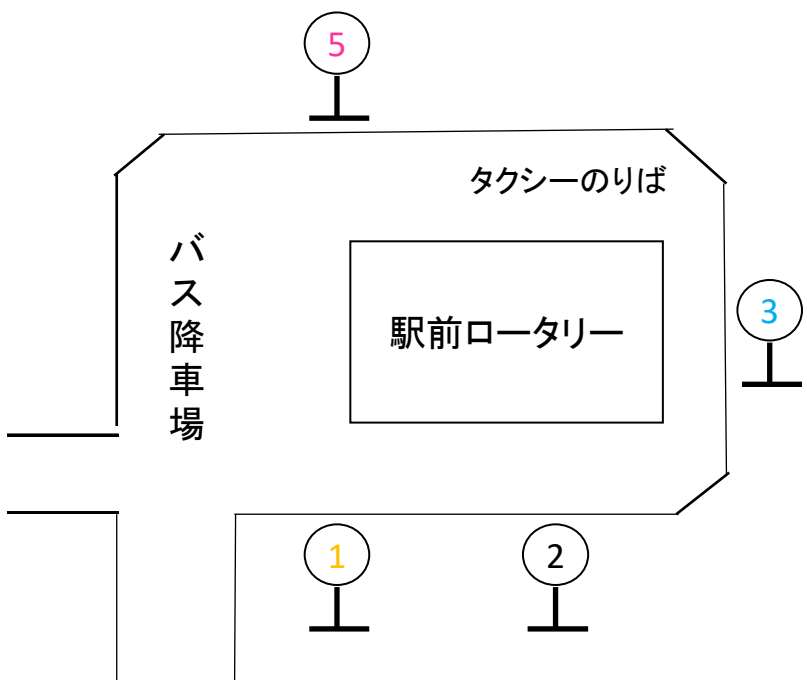

千葉海浜交通 バスのご案内(稲毛駅西口発着路線)

2021.2.1現在

JR稲毛駅西口

のりば	路線名	主な経由地・目的地
1	高浜線 (こじま公園経由) 稲毛海岸駅への最短ルート	稲毛海岸駅、海浜公園入口 (一部)磯辺高校、アクアリンクちば、海浜病院
	高浜線 (歯科大経由)	東京歯科大正門、稲毛海岸駅

のりば	路線名	主な経由地・目的地
2	高洲線	稲毛高校、高浜車庫、花の美術館、 稲毛海浜公園プール

のりば	路線名	主な経由地・目的地
3	高洲線 (運輸支局経由)	運輸支局入口、稲毛海岸駅 (一部)海浜病院

のりば	路線名	主な経由地・目的地
5	幕張メッセ中央線	千葉西警察署、海浜幕張駅、幕張メッセ中央 イオンモール幕張新都心
	マリスタジアム線	検見川浜駅、海浜幕張駅、幕張メッセ、 ZOZOマリスタジアム、
	アクアリンク線	稲毛海岸駅、アクアリンクちば【平日のみ】

時刻表はこちらをご確認ください↓