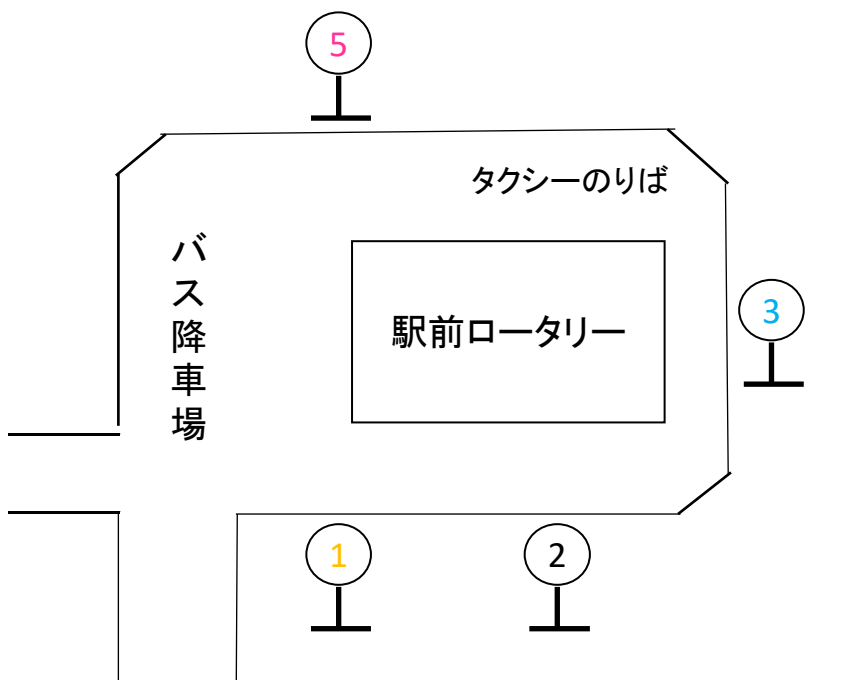

千葉海浜交通 バスのご案内(稲毛駅西口発着路線)

2023.11.23現在

JR稲毛駅西口

のりば	路線名	主な経由地・目的地
1	高浜線 (こじま公園経由) 稲毛海岸駅への最短ルート	稲毛海岸駅、海浜公園入口 (一部)磯辺高校、アクアリンクちば、海浜病院
	高浜線 (歯科大経由)	東京歯科大正門、稲毛海岸駅

のりば	路線名	主な経由地・目的地
2	高洲線	稲毛高校、高浜車庫、花の美術館、 稲毛海浜公園プール

のりば	路線名	主な経由地・目的地
3	高洲線 (運輸支局経由)	運輸支局入口、稲毛海岸駅 (一部)海浜病院

のりば	路線名	主な経由地・目的地
5	幕張メッセ中央線	千葉西警察署、海浜幕張駅、幕張メッセ中央 幕張豊砂駅(イオンモール幕張新都心エキマエモール)
	マリスタジアム線	検見川浜駅、海浜幕張駅、幕張メッセ、 ZOZOマリスタジアム、
	アクアリンク線	稲毛海岸駅、アクアリンクちば【平日のみ】