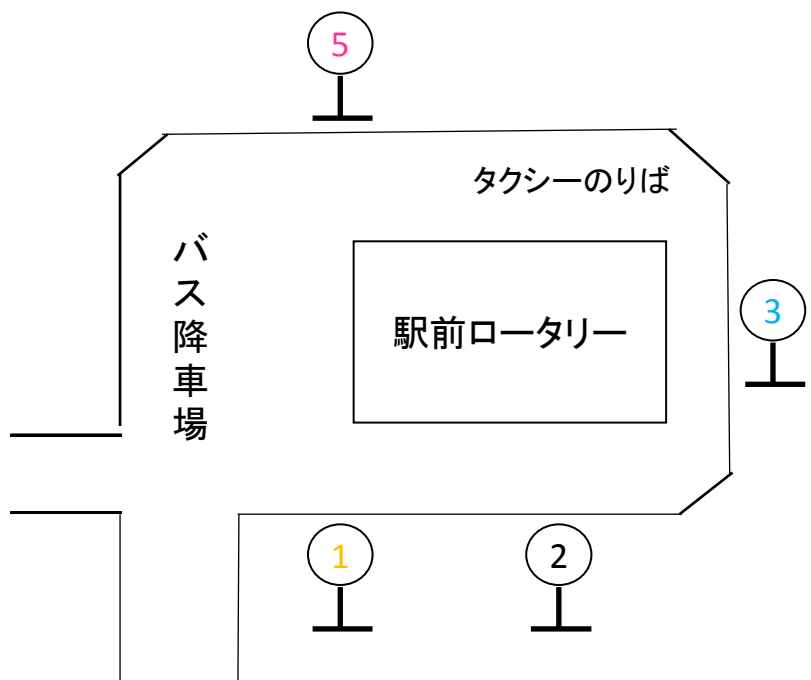

# 千葉海浜交通 バスのご案内(稲毛駅西口発着路線)

H30.9.16現在

## JR稲毛駅西口

のりば	路線名	主な経由地・目的地
1	高浜線 (こじま公園経由) 稲毛海岸駅への最短ルート	稲毛海岸駅、海浜公園入口 (一部)磯辺高校、アクアリンクちば
	高浜線 (歯科大経由)	東京歯科大正門、稲毛海岸駅

のりば	路線名	主な経由地・目的地
2	高洲線	稲毛高校、高浜車庫、花の美術館、 稲毛海浜公園プール

のりば	路線名	主な経由地・目的地
3	高洲線 (運輸支局経由)	運輸支局入口、稲毛海岸駅 (一部)海浜病院
	高洲東線 (平日のみ運行)	運輸支局入口、稲毛海岸駅、海浜病院

のりば	路線名	主な経由地・目的地
5	幕張メッセ中央線	千葉西警察署、海浜幕張駅、幕張メッセ中央 イオンモール幕張新都心
	マリスタジアム線	検見川浜駅、海浜幕張駅、幕張メッセ、 ZOZOマリスタジアム、イオンモール幕張新都心
	アクアリンク線	稲毛海岸駅、アクアリンクちば

時刻表はこちらをご確認ください↓

<http://www.kaihin-bus.co.jp/p010100.php>