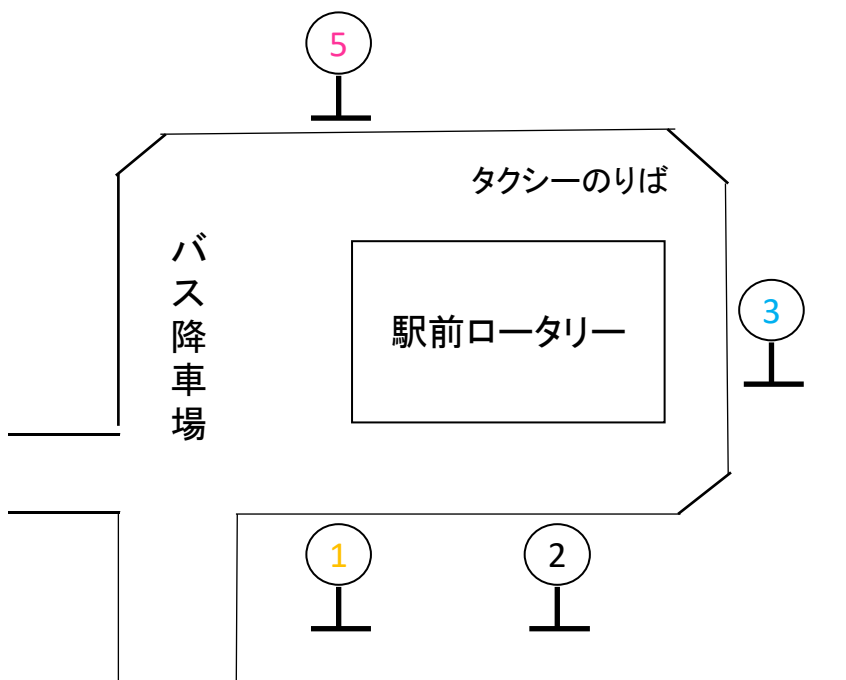

千葉海浜交通 バスのご案内(稲毛駅西口発着路線)

2025.3.16現在

JR稲毛駅西口

のりば	路線名	主な経由地・目的地
1	高浜線 (こじま公園経由) 稲毛海岸駅への最短ルート	稲毛海岸駅、海浜公園入口 (一部)磯辺高校、アクアリンクちば、海浜病院
	高浜線 (歯科大経由)	東京歯科大正門、稲毛海岸駅

のりば	路線名	主な経由地・目的地
2	高洲線	稲毛高校、高浜車庫、花の美術館、 稲毛海浜公園プール

のりば	路線名	主な経由地・目的地
3	高洲線 (運輸支局経由)	運輸支局入口、稲毛海岸駅 (一部)海浜病院

のりば	路線名	主な経由地・目的地
5	幕張メッセ中央線	千葉西警察署、海浜幕張駅、幕張メッセ中央 幕張豊砂駅(イオンモール幕張新都心エキマエモール)
	マリスタジアム線	検見川浜駅、海浜幕張駅、幕張メッセ、 ZOZOマリスタジアム、
	アクアリンク線	稲毛海岸駅、アクアリンクちば【平日のみ】
	プラウドシティ線	浅間神社、プラウドシティ、稲毛海岸駅 京成稲毛駅入口、プラウドシティ、稲毛海岸駅