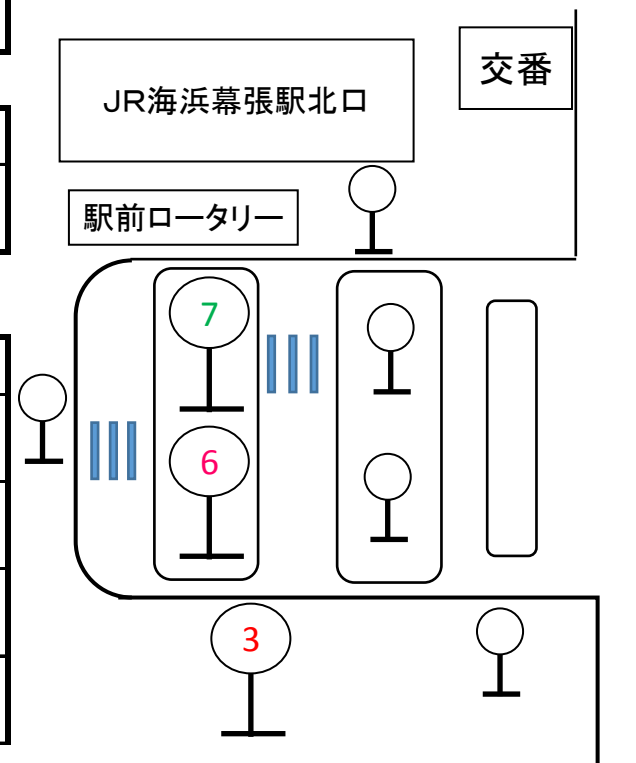

千葉海浜交通 バスのご案内(海浜幕張駅発着路線)

H30.9.16現在

のりば	路線名	主な経由地・目的地
3	幕張メッセ中央線 ベイトウン線(土休日のみ)	タウンセンター、イオンモール幕張新都心

のりば	路線名	主な経由地・目的地
6	幕張メッセ中央線	千葉西警察署、稲毛駅

のりば	路線名	主な経由地・目的地
7	マリスタジアム線	ZOZOマリスタジアム イオンモール幕張新都心
	マリスタジアム線	検見川浜駅、稲毛海岸駅、稲毛駅
	ベイトウン線	花見川通り、海浜病院
	ベイトウン線	幕張総合高校、新検見川駅