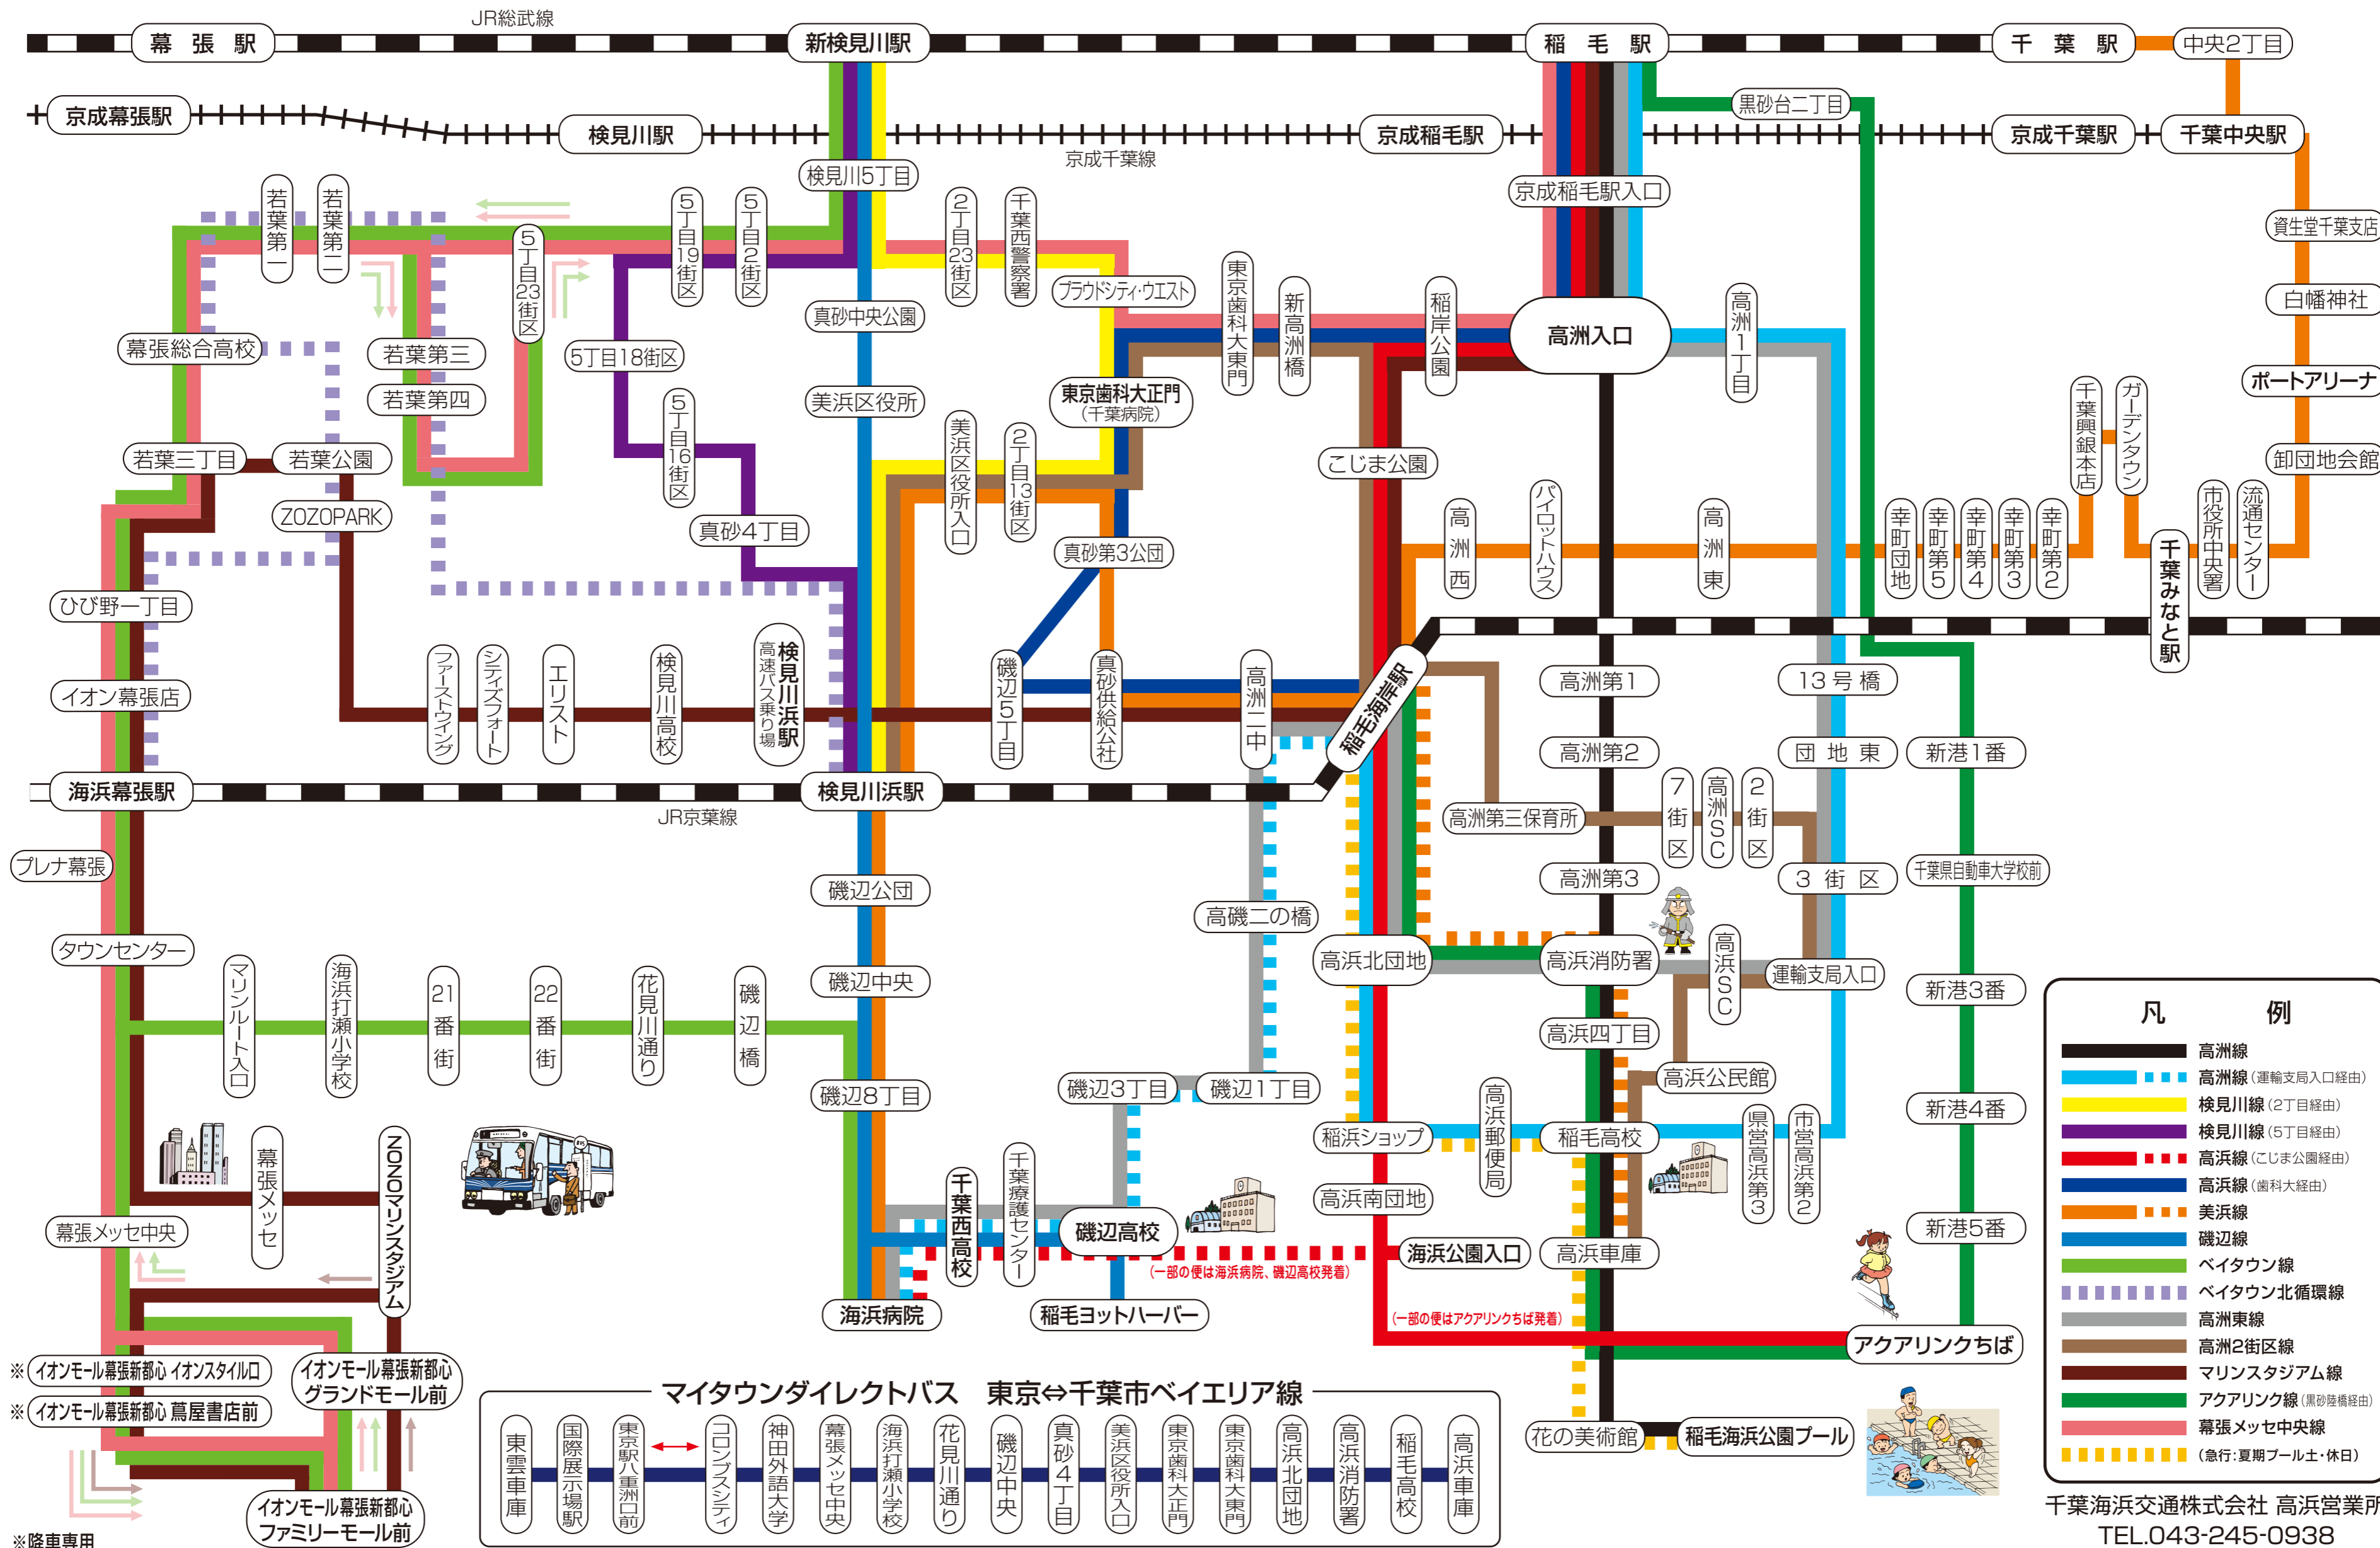

千葉海浜交通バス路線案内図

2018年9月16日 現在

凡 例	
	高洲線
	高洲線 (運輸支局入口経由)
	検見川線 (2丁目経由)
	検見川線 (5丁目経由)
	高浜線 (こじま公園経由)
	高浜線 (歯科大経由)
	美浜線
	磯辺線
	ベイトウン線
	ベイトウン北循環線
	高洲東線
	高洲2街区線
	マリンスタージアム線
	アクアリンク線 (黒砂陸橋経由)
	幕張メッセ中央線
	(急行: 夏期プール土・休日)