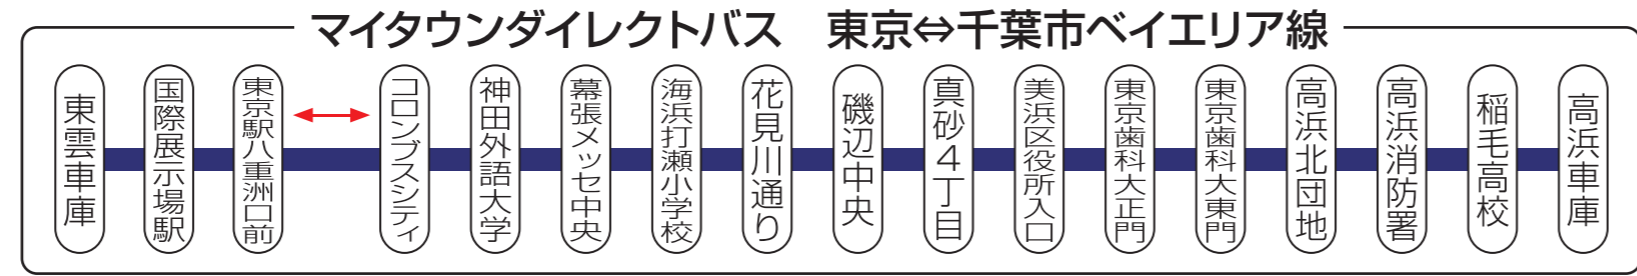

千葉海浜交通バス路線案内図

2017年10月16日現在

凡 例	
	高洲線
	高洲線 (運輸支局入口経由)
	検見川線 (2丁目経由)
	検見川線 (5丁目経由)
	高浜線 (こじま公園経由)
	高浜線 (歯科大経由)
	美浜線
	磯辺線
	ベイトウン線
	ベイトウン北循環線
	高洲東線
	高洲2街区線
	マリンスタージアム線
	アクアリンク線
	アクアリンク線 (黒砂陸橋経由)
	幕張メッセ中央線
	(急行: 夏期プール土・休日)