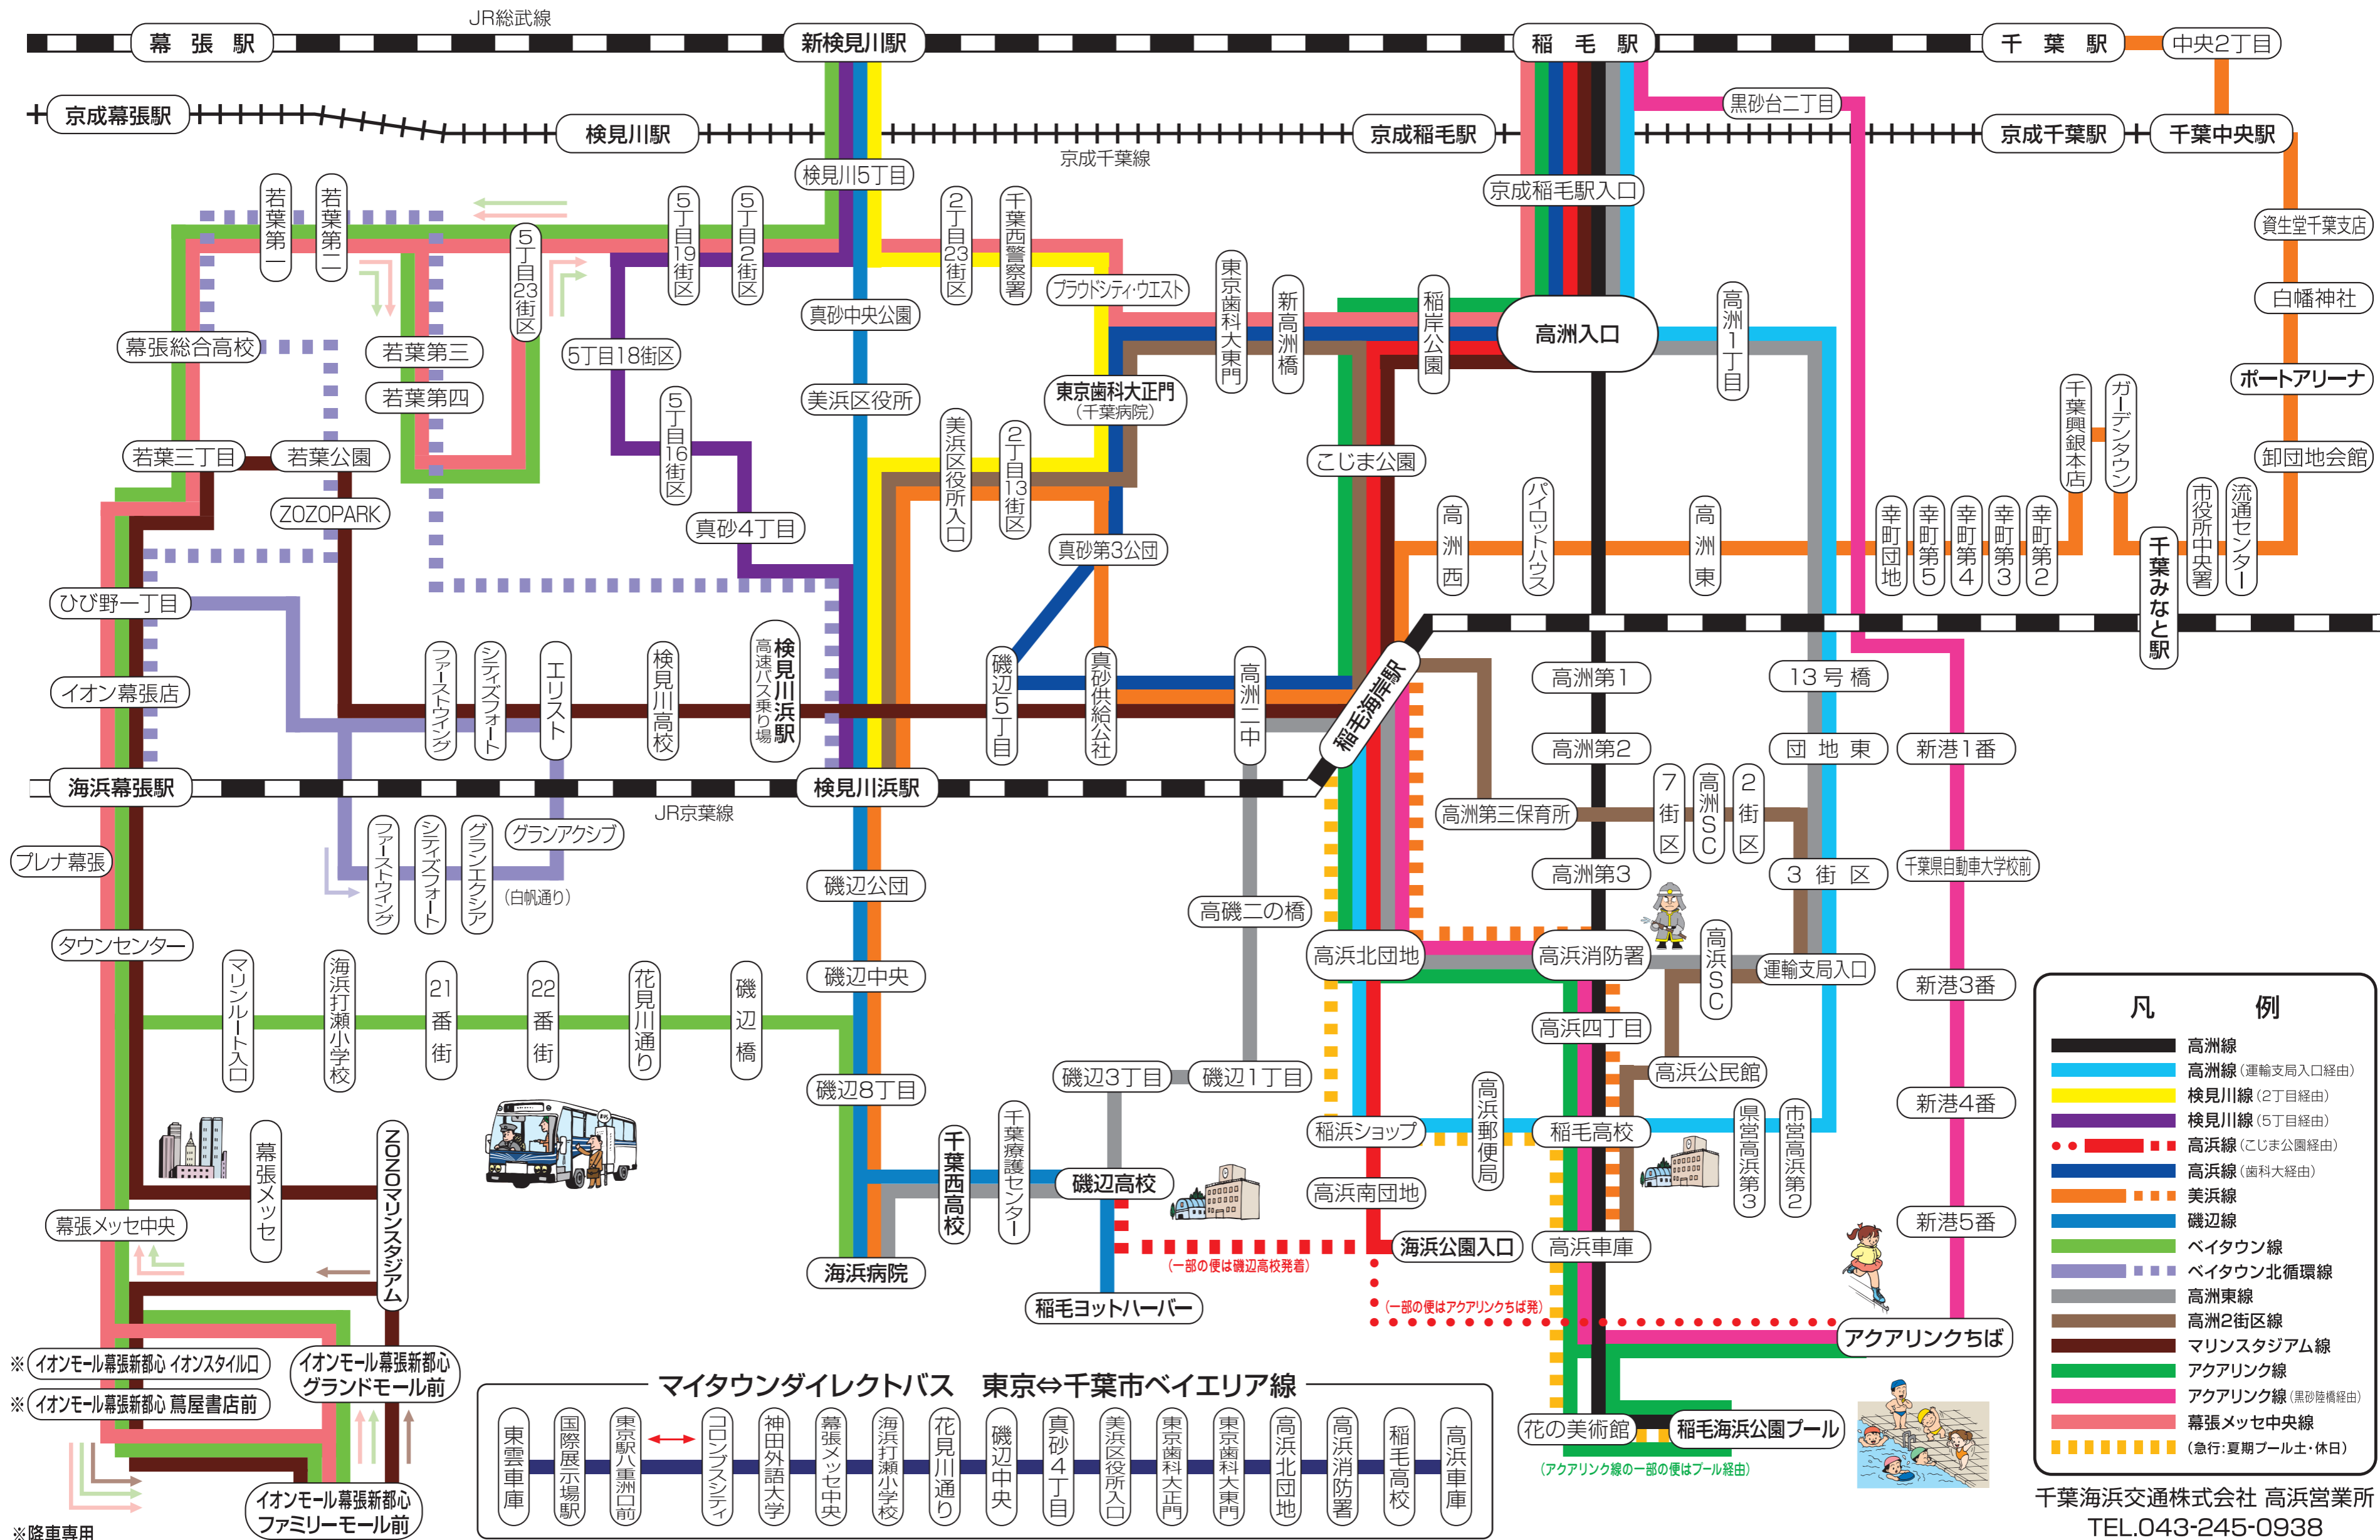

千葉海浜交通バス路線案内図

2017年10月16日現在

凡 例	
	高洲線
	高洲線 (運輸支局入口経由)
	検見川線 (2丁目経由)
	検見川線 (5丁目経由)
	高浜線 (こじま公園経由)
	高浜線 (歯科大経由)
	美浜線
	磯辺線
	ベイトウン線
	ベイトウン北循環線
	高洲東線
	高洲2街区線
	マリンスタージアム線
	アクアリンク線
	アクアリンク線 (黒砂陸橋経由)
	幕張メッセ中央線
	(急行: 夏期プール土・休日)