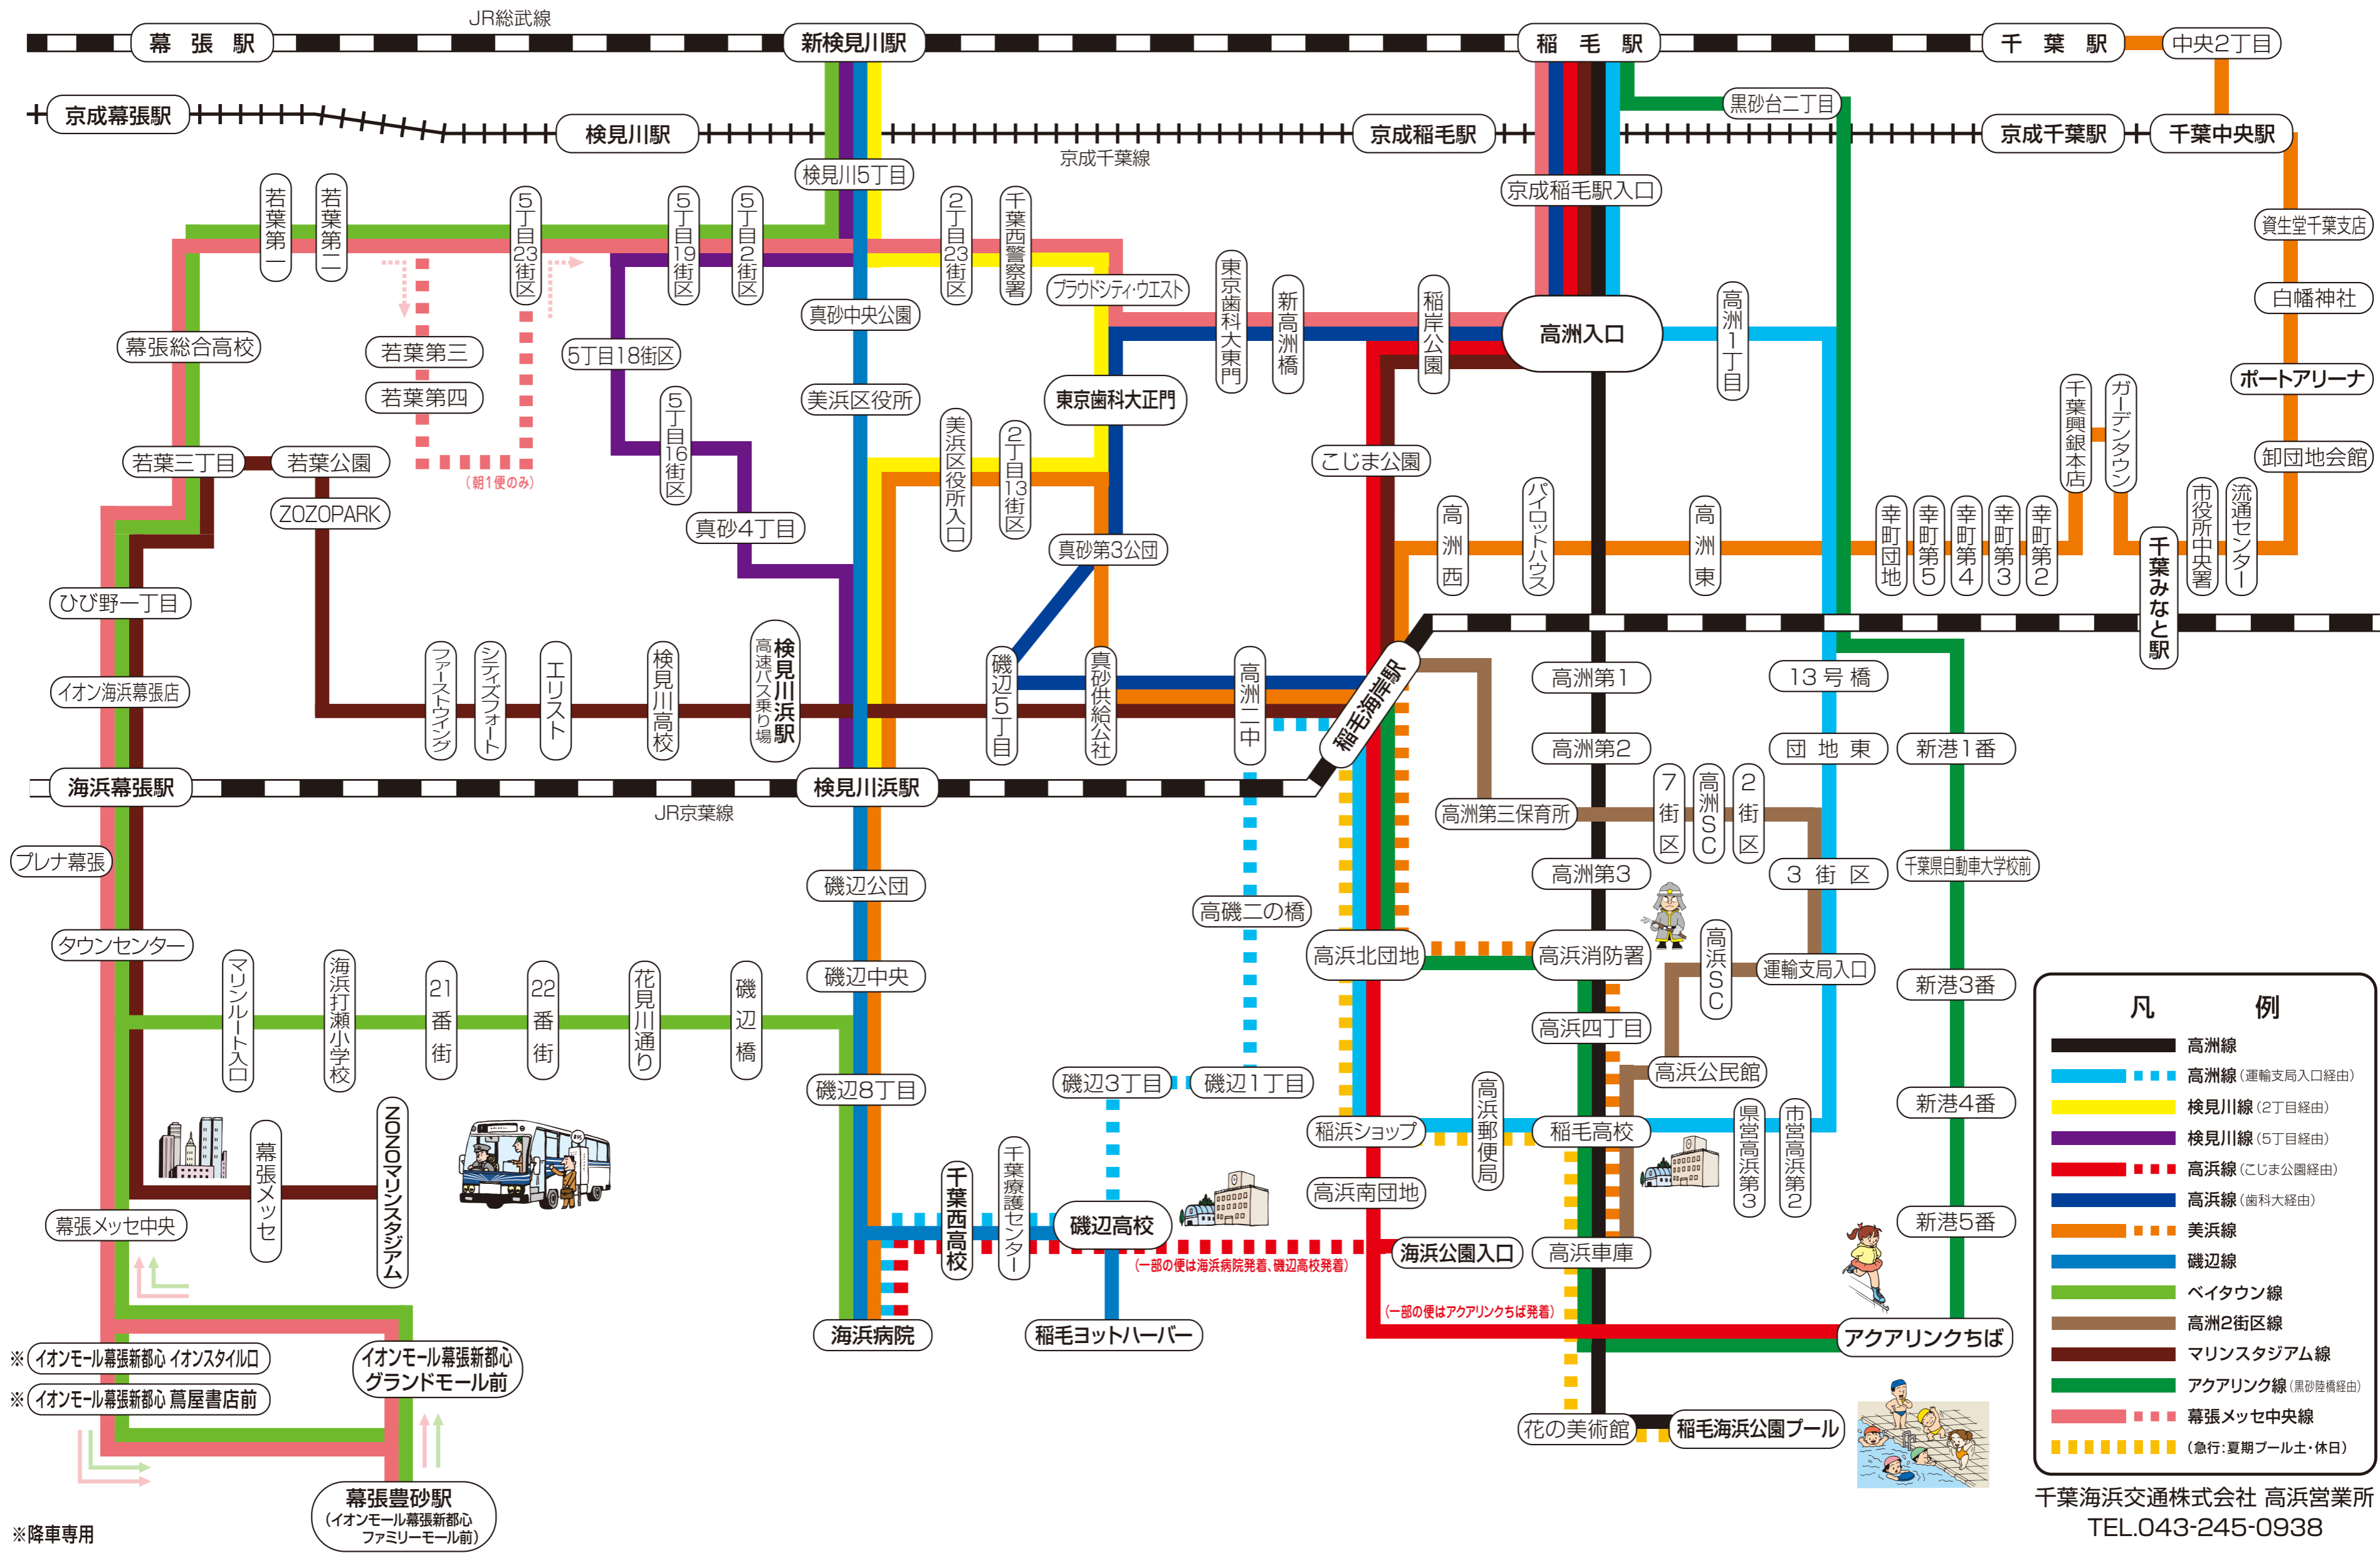

千葉海浜交通バス路線案内図

2023年3月18日 現在

凡 例	
	高洲線
	高洲線 (運輸支局入口経由)
	検見川線 (2丁目経由)
	検見川線 (5丁目経由)
	高浜線 (こじま公園経由)
	高浜線 (歯科大経由)
	美浜線
	磯辺線
	ベイタウン線
	高洲2街区線
	マリンスタージアム線
	アクアリンク線 (黒砂陸橋経由)
	幕張メッセ中央線
	(急行: 夏期プール土・休日)

千葉海浜交通株式会社 高浜営業所
TEL.043-245-0938

※イオンモール幕張新都心 イオンスタイル口
 ※イオンモール幕張新都心 蔦屋書店前
 ※イオンモール幕張新都心 グランドモール前
 ※幕張豊砂駅 (イオンモール幕張新都心 ファミリーモール前)
 ※降車専用