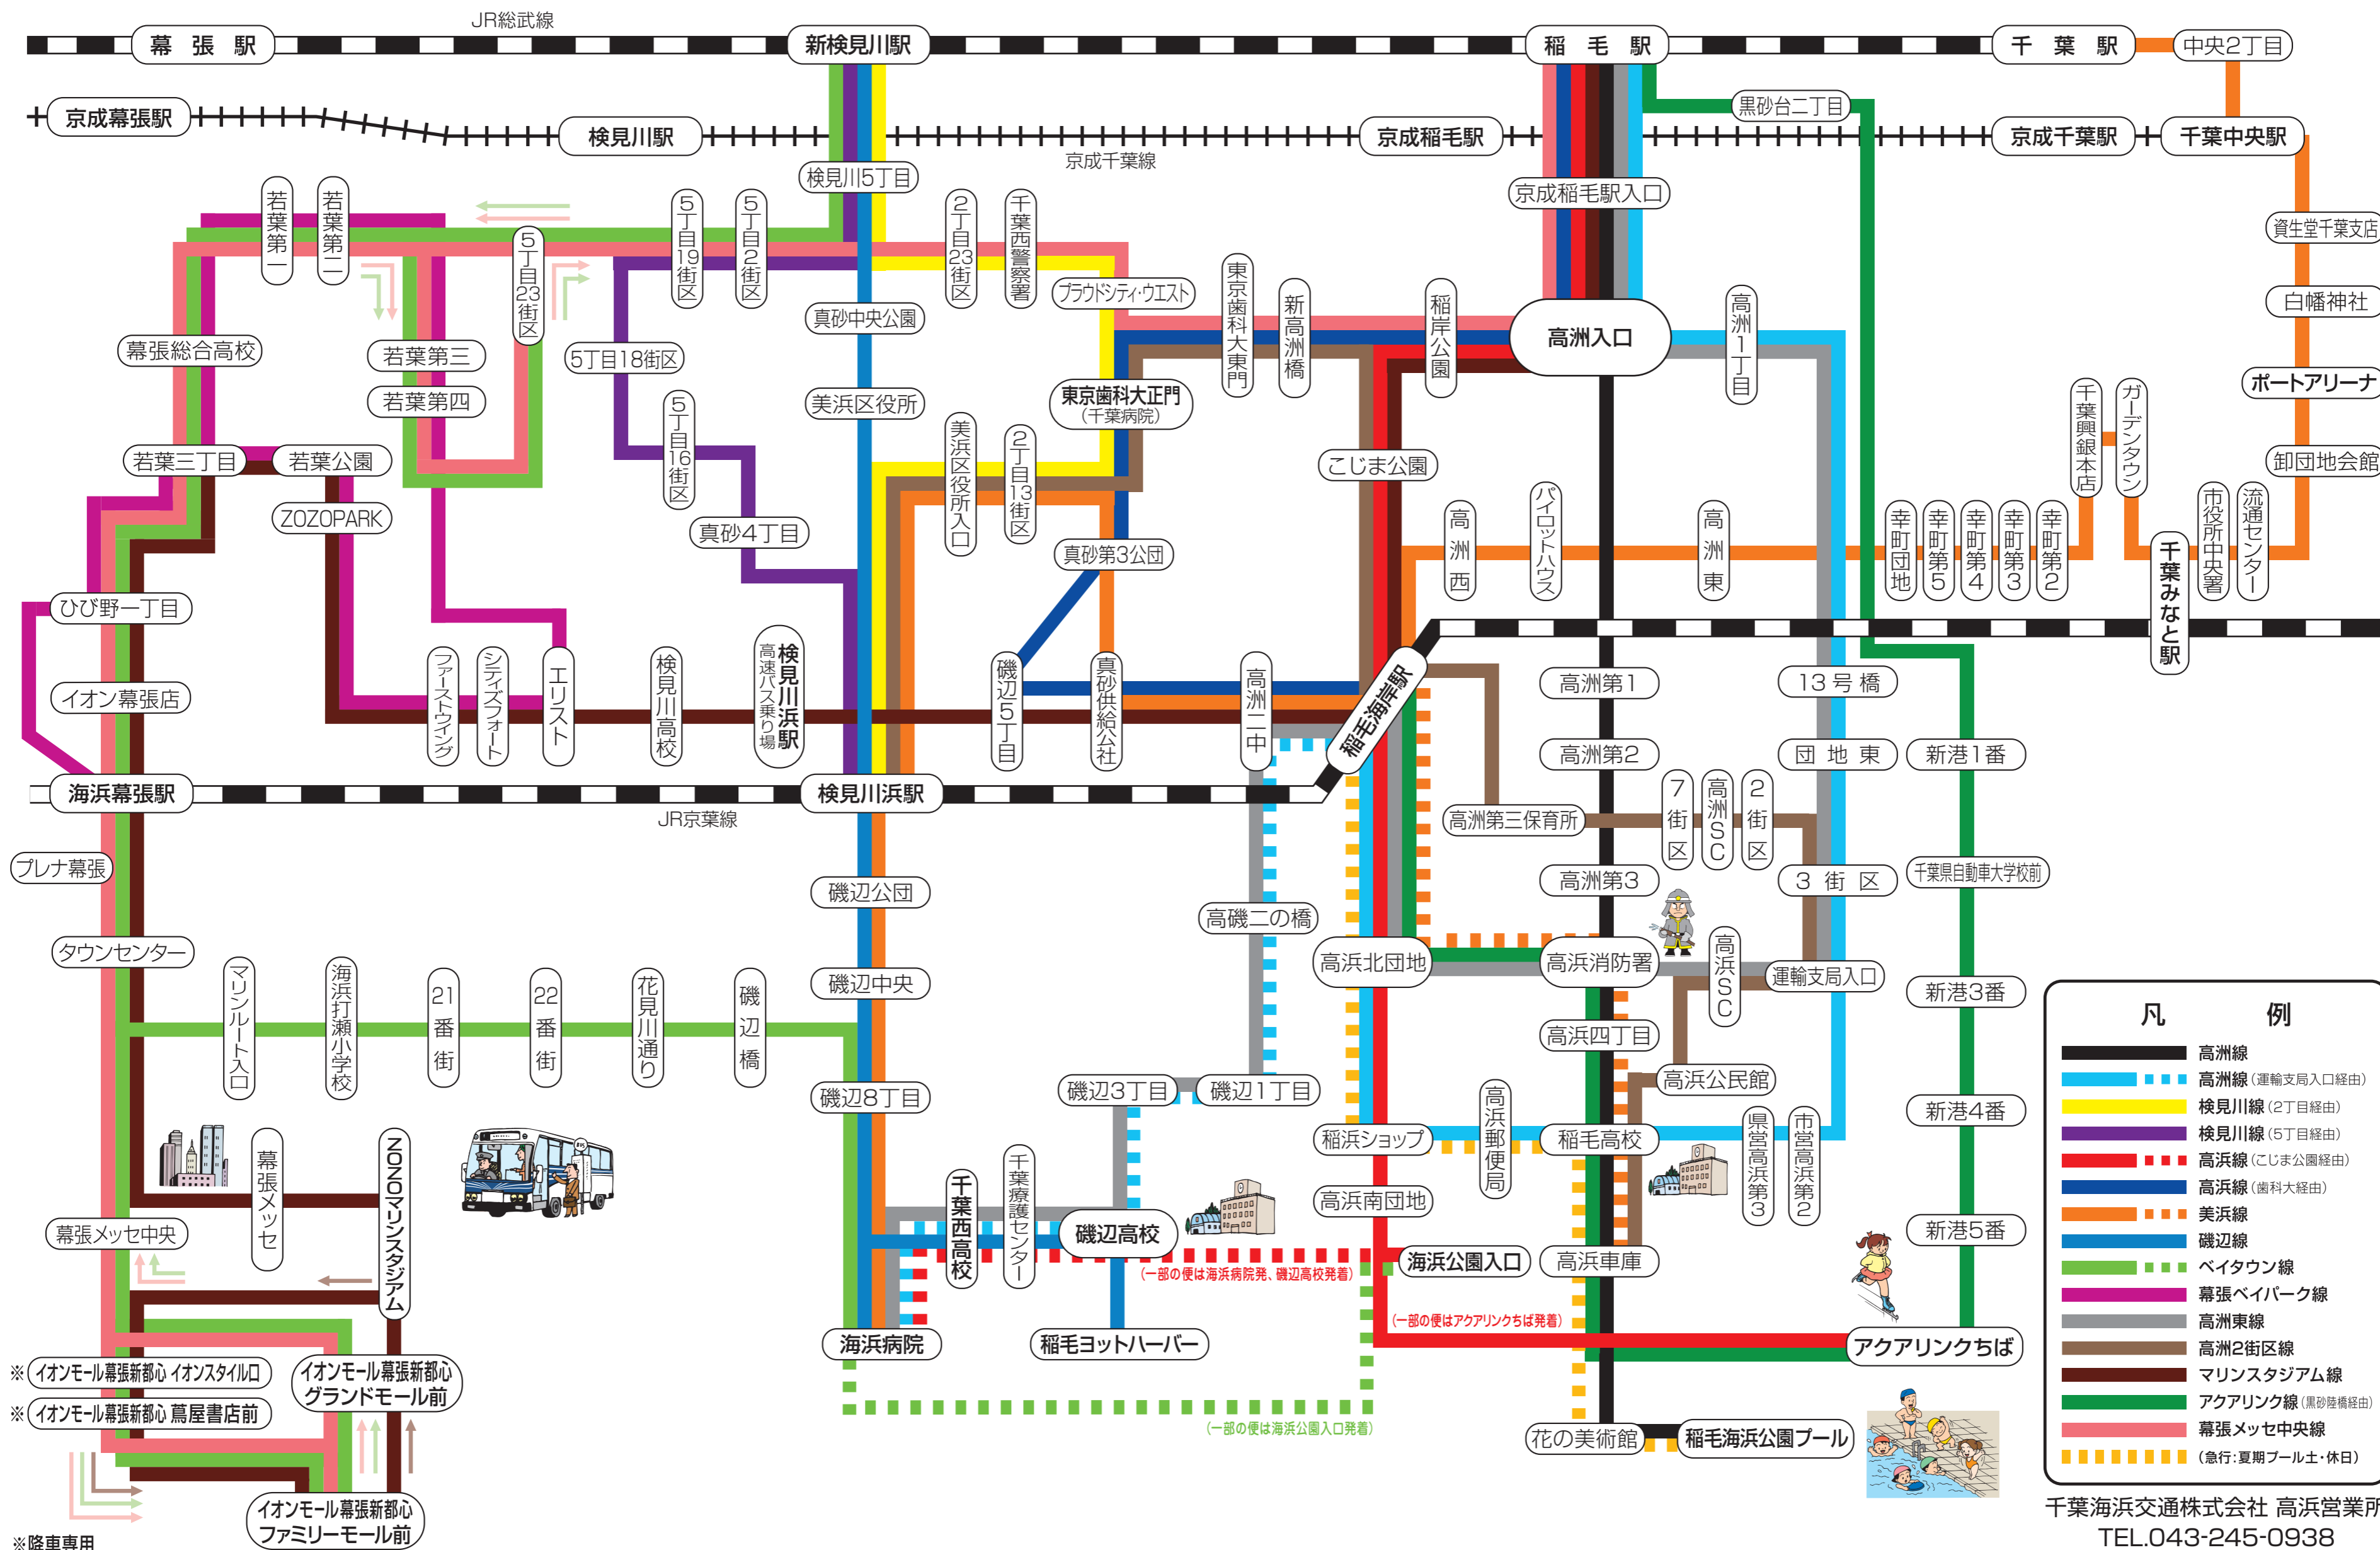

千葉海浜交通バス路線案内図

2019年3月31日現在

凡 例	
	高洲線
	高洲線 (運輸支局入口経由)
	検見川線 (2丁目経由)
	検見川線 (5丁目経由)
	高浜線 (こじま公園経由)
	高浜線 (歯科大経由)
	美浜線
	磯辺線
	ベータタウン線
	幕張ベイパーク線
	高洲東線
	高洲2街区線
	マリンスタージアム線
	アクアリンク線 (黒砂陸橋経由)
	幕張メッセ中央線
	(急行: 夏期プール土・休日)