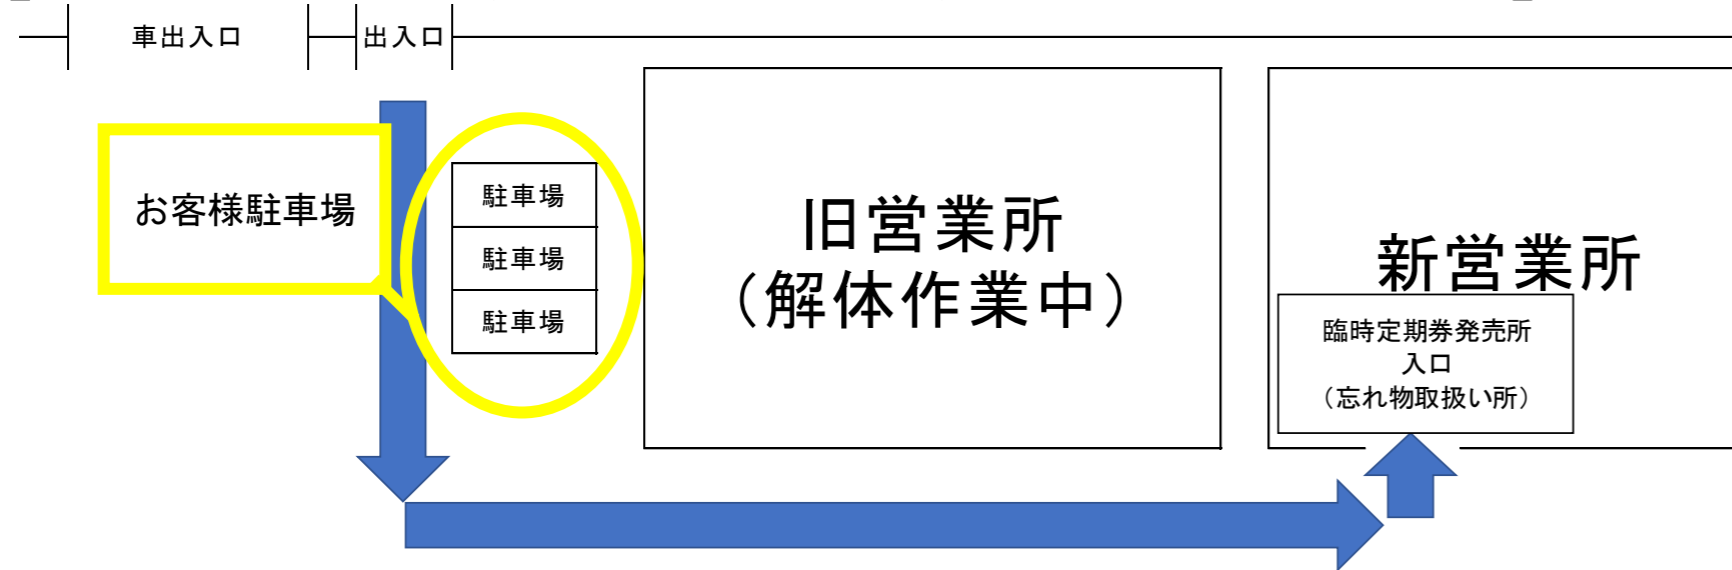

# 営業所移転に伴う臨時定期券発売所のご案内

当社では、平成30年11月23日（祝・金）に営業所を移転いたします。（同一敷地内）新営業所にも定期券発売所を設けておりますが、旧営業所解体工事に伴い、平成30年11月23日（祝・金）から同年12月29日（土）までの間、臨時の定期券発売所窓口にて定期券を発売いたしますので、ご注意ください。

なお、平成30年12月30日（日）から平成31年1月3日（木）の間は年末年始休業とさせていただきます、新営業所通常窓口での定期券発売は平成31年1月4日（金）からとさせていただきます。

## 【平成30年11月23日～12月29日までの窓口】