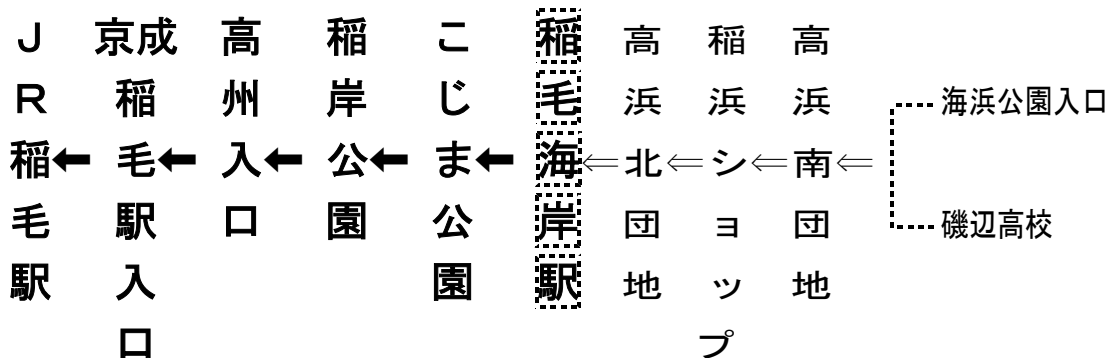

こじま公園 経由【短絡路】総武線・稲毛駅行 予定時刻表

稲毛海岸駅

	平 日	土 曜・休 日
6	03 20 32 48 57	03 20 38 55
7	05 13 21 27 37 45 53	13 30 45
8	03 18 34 48	05 20 35 54
9	03 19 34 50	14 31 50
10	06 23 40 57	06 23 38 57
11	14 34 49	14 34 49
12	08 23 40 57	08 23 42 57
13	14 34 52	14 34 52
14	10 24 40 57	09 24 42 59
15	14 34 52	14 34 51
16	06 23 41	10 24 40
17	00 14 30 50	02 14 31 50
18	04 20 36 51	04 24 42
19	03 13 24 35 49	00 14 31 54
20	02 13 27 42 58	12 26 44
21	17 33 53	07 26 52
22	11 57	

車両混雑等により遅延がありますがご了承下さい

19. 4. 6改正

千葉海浜バス 245-0938