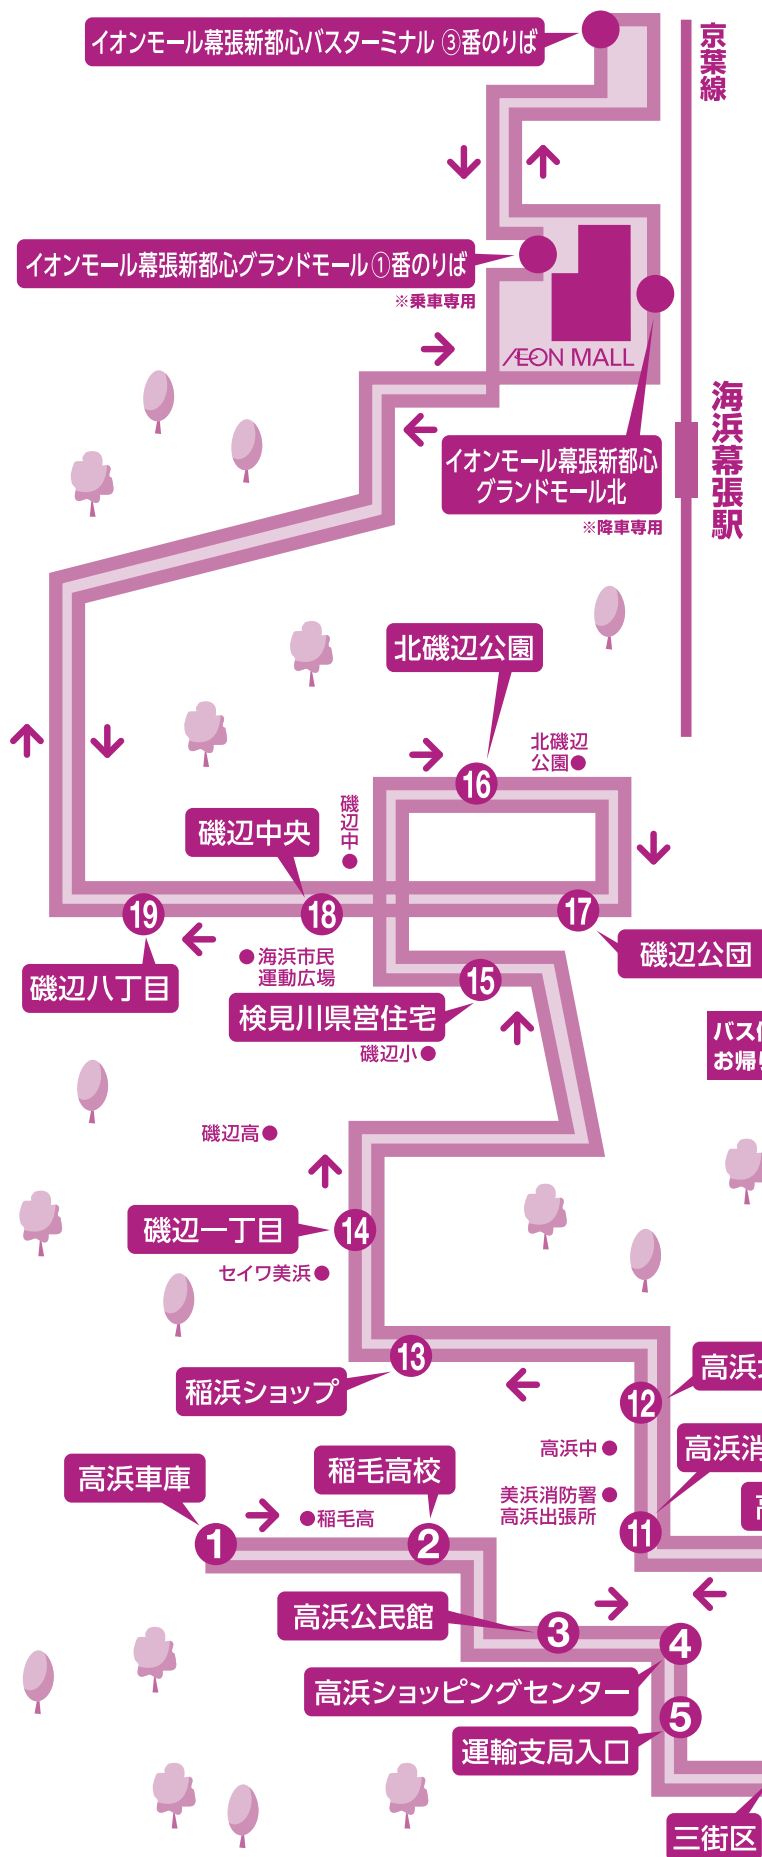

イオンモール幕張新都心 お客様専用 無料お買物バス

AEON MALL

K SEI
GROUP

4月29日(金)
運行開始!
より身近に!
より便利に!!

磯辺・高浜 ルート

木を植えています

私たちはイオンです

※天候等事情により運休する場合がございます。
※道路事情等により遅延する場合がございますので
あらかじめご了承ください。
※定員を超えた場合は次のバスとなりますのでご了承ください。

バス停以外での乗車はできません。店舗行の途中下車をご遠慮ください。
お帰りの際は途中下車できますので運転手にお申し付けください。

千葉海浜交通のバス停がのりばになります。

お問合せ先 千葉海浜交通(株) 高浜営業所
TEL.043-245-0938

4月29日(金)運行開始! より身近に!より便利に!!

バス停名	1便	2便	3便	4便
① 高浜車庫	9:05	11:15	14:15	16:30
② 稲毛高校 ※海浜公園通り沿い	9:06	11:16	14:16	16:31
③ 高浜公民館	9:07	11:17	14:17	16:32
④ 高浜ショッピングセンター	9:08	11:18	14:18	16:33
⑤ 運輸支局入口	9:08	11:18	14:18	16:33
⑥ 三街区	9:09	11:19	14:19	16:34
⑦ 二街区	9:10	11:20	14:20	16:35
⑧ 高洲ショッピングセンター	9:11	11:21	14:21	16:36
⑨ 七街区	9:11	11:21	14:21	16:36
⑩ 高洲第三	9:12	11:22	14:22	16:37
⑪ 高浜消防署 ※高浜警察宿舎側	9:14	11:24	14:24	16:39
⑫ 高浜北団地	9:15	11:25	14:25	16:40
⑬ 稲浜ショップ	9:17	11:27	14:27	16:42
⑭ 磯辺一丁目	9:19	11:29	14:29	16:44
⑮ 検見川県営住宅	9:23	11:33	14:33	16:48
⑯ 北磯辺公園	9:26	11:36	14:36	16:51
⑰ 磯辺公団	9:28	11:38	14:38	16:53
⑱ 磯辺中央	9:29	11:39	14:39	16:54
⑲ 磯辺八丁目	9:30	11:40	14:40	16:55
イオンモール ※ 幕張新都心 グランドモール北	9:45	11:55	14:55	17:10
イオンモール 幕張新都心 バスターミナル 着	9:50	12:00	15:00	17:15

お帰り便

イオンモール 幕張新都心 バスターミナル 発	10:05	12:20	15:20	17:35
イオンモール ※ 幕張新都心 グランドモール	10:10	12:25	15:25	17:40

⑤ 運輸支局入口

⑫ 高浜北団地

⑮ 検見川県営住宅

⑯ 北磯辺公園

※土休日は「グランドモール北」
「グランドモール」には
停車いたしません。